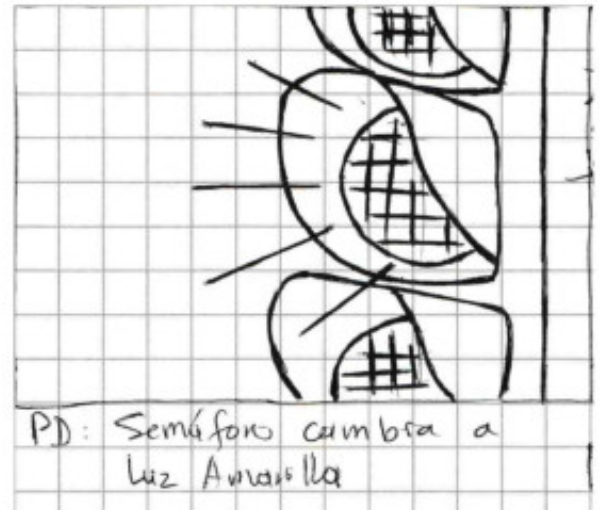

SEMÁFORO EN ROJO

Storyboard

PG: Tráfico - Camos en vías de Medellín.

PD: Semáforo cambia a luz Rojo.

P: Travelling, artista camina hacia la vía y se detiene mirando a los vehículos

PM: Antes se gira y se detiene.

PA: Artista frente a su público, Vehículos

PP: Conductores indiferentes esperando cambio de luz

SEMÁFORO EN ROJO

Storyboard

SEMÁFORO EN ROJO

Storyboard

SEMÁFORO EN ROJO

Storyboard

PG: Malabaristas desparcados, fumando, comiendo, etc

PM: Alejo continuo relato desde otro escenario

PG: Semáforo cambia a luz verde

PD: Travelling pros caminando y se detienen.

PG: Público observando el show

PM: Gente sonriendo, disfrutando el show

SEMÁFORO EN ROJO

Storyboard