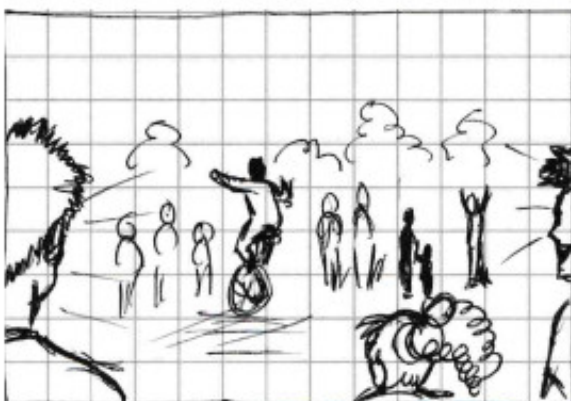

SEMÁFORO EN ROJO

Storyboard

PG: Tráfico - Camos en vías de Medellín.

PD: Semáforo cambia a luz Rojo.

P: Travelling, artista camina hacia la vía y se detiene mirando a los vehículos

PM: Antes se gira y se detiene.

PA: Artista frente a su público, Vehículos

PP: Conductores indiferentes esperando cambio de luz

SEMÁFORO EN ROJO

Storyboard

SEMÁFORO EN ROJO

Storyboard

SEMÁFORO EN ROJO

Storyboard

PG: Malabaristas desparcados, fumando, comiendo, etc

PM: Alejo continuo relato desde otro escenario

PG: Semáforo cambia a luz verde

PD: Travelling pros caminando y se detienen.

PG: Público observando el show

PM: Gente sonriendo, disfrutando el show

SEMÁFORO EN ROJO

Storyboard