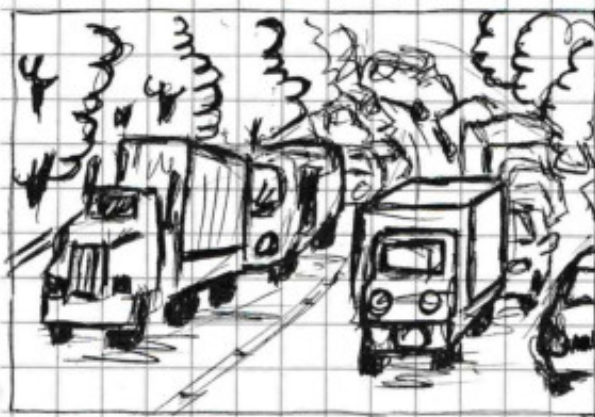

SEMÁFORO EN ROJO

Storyboard

PG: Tráfico - Camos en vías de Medellín.

PD: Semáforo cambia a luz Rojo.

P: Travelling, artista camina hacia la vía y se detiene mirando a los vehículos

PM: Antes se gira y se detiene.

PA: Artista frente a su público, Vehículos

PP: Conductores indiferentes esperando cambio de luz

SEMÁFORO EN ROJO

Storyboard

SEMÁFORO EN ROJO

Storyboard

SEMÁFORO EN ROJO

Storyboard

PG: Malabaristas desparcados, fumando, comiendo, etc

PM: Alejo continuo relato desde otro escenario

PG: Semáforo cambia a luz verde

PD: Travelling pros caminando y se detienen.

PG: Público observando el show

PM: Gente sonriendo, disfrutando el show

SEMÁFORO EN ROJO

Storyboard