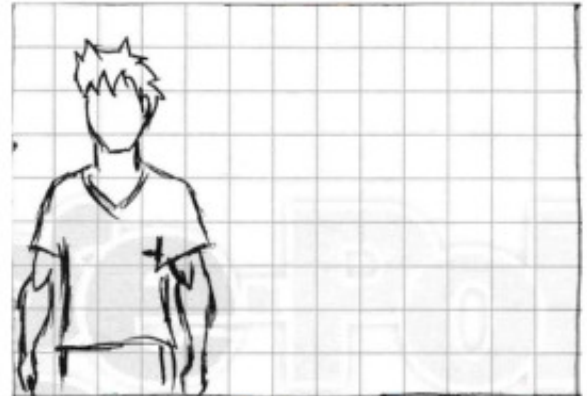

SEMÁFORO EN ROJO

Storyboard

PG: Tráfico - Camos en vías de Medellín.

PD: Semáforo cambia a luz Rojo.

P: Travelling, artista camina hacia la vía y se detiene mirando a los vehículos

PM: Antes se gira y se detiene.

PA: Artista frente a su público, Vehículos

PP: Conductores indiferentes esperando cambio de luz

SEMÁFORO EN ROJO

Storyboard

SEMÁFORO EN ROJO

Storyboard

SEMÁFORO EN ROJO

Storyboard

PG: Malabaristas desparcados, fumando, comiendo, etc

PM: Alejo continuo relato desde otro escenario

PG: Semáforo cambia a luz verde

PD: Travelling pros caminando y se detienen.

PG: Público observando el show

PM: Gente sonriendo, disfrutando el show

SEMÁFORO EN ROJO

Storyboard