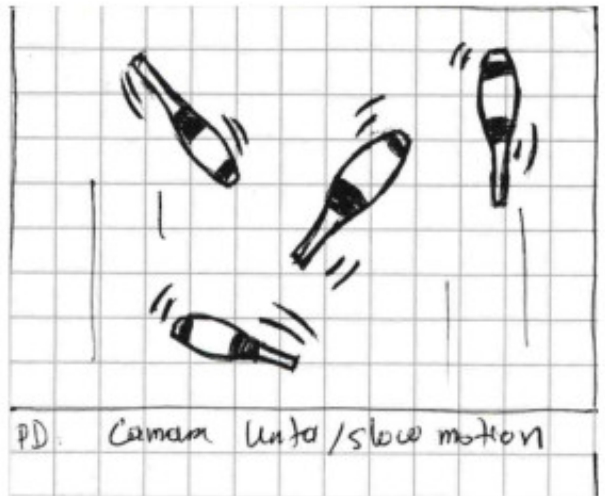

SEMÁFORO EN ROJO

Storyboard

PG: Tráfico - Camos en vías de Medellín.

PD: Semáforo cambia a luz Rojo.

P: Travelling, artista camina hacia la vía y se detiene mirando a los vehículos

PM: Antes se gira y se detiene.

PA: Artista frente a su público, Vehículos

PP: Conductores indiferentes esperando cambio de luz

SEMÁFORO EN ROJO

Storyboard

SEMÁFORO EN ROJO

Storyboard

SEMÁFORO EN ROJO

Storyboard

PG: Malabaristas desparcados, fumando, comiendo, etc

PM: Alejo continuo relato desde otro escenario

PG: Semáforo cambia a luz verde

PD: Travelling pros caminando y se detienen.

PG: Público observando el show

PM: Gente sonriendo, disfrutando el show

SEMÁFORO EN ROJO

Storyboard