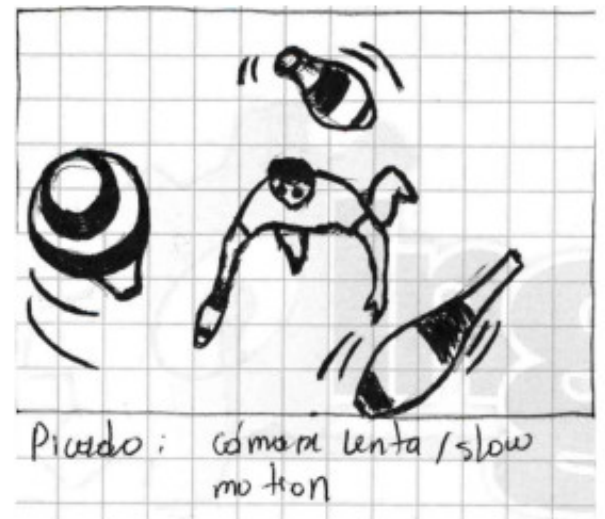

SEMÁFORO EN ROJO

Storyboard

PG: Tráfico - Camos en vías de Medellín.

PD: Semáforo cambia a luz Rojo.

P: Travelling, artista camina hacia la vía y se detiene mirando a los vehículos

PM: Antes se gira y se detiene.

PA: Artista frente a su público, Vehículos

PP: Conductores indiferentes esperando cambio de luz

SEMÁFORO EN ROJO

Storyboard

SEMÁFORO EN ROJO

Storyboard

SEMÁFORO EN ROJO

Storyboard

PG: Malabaristas desparcados, fumando, comiendo, etc

PM: Alejo continuo relato desde otro escenario

PG: Semáforo cambia a luz verde

PD: Travelling pros caminando y se detienen.

PG: Público observando el show

PM: Gente sonriendo, disfrutando el show

SEMÁFORO EN ROJO

Storyboard