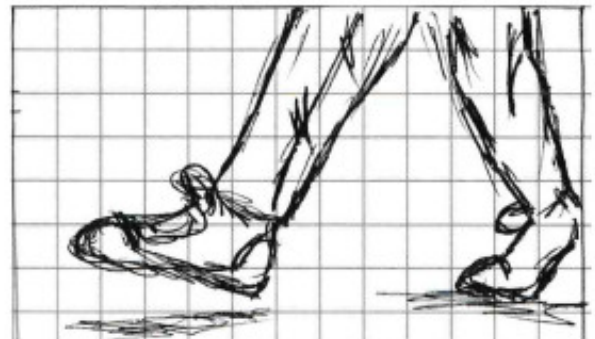

SEMÁFORO EN ROJO

Storyboard

PG: Tráfico - Camos en vías de Medellín.

PD: Semáforo cambia a luz Rojo.

P: Travelling, artista camina hacia la vía y se detiene mirando a los vehículos

PM: Antes se gira y se detiene.

PA: Artista frente a su público, Vehículos

PP: Conductores indiferentes esperando cambio de luz

SEMÁFORO EN ROJO

Storyboard

SEMÁFORO EN ROJO

Storyboard

SEMÁFORO EN ROJO

Storyboard

PG: Malabaristas desparcados, fumando, comiendo, etc

PM: Alejo continuo relato desde otro escenario

PG: Semáforo cambia a luz verde

PD: Travelling pros caminando y se detienen.

PG: Público observando el show

PM: Gente sonriendo, disfrutando el show

SEMÁFORO EN ROJO

Storyboard