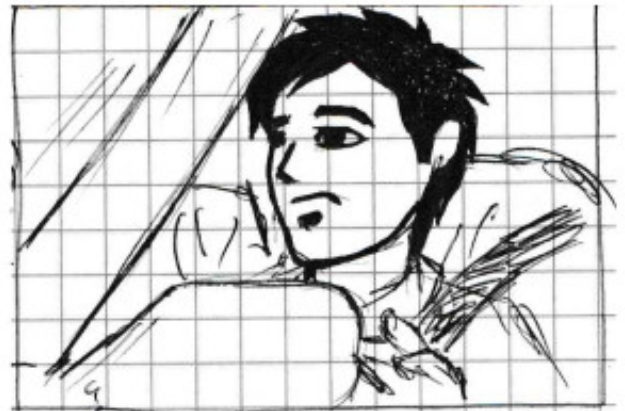

SEMÁFORO EN ROJO

Storyboard

PG: Tráfico - Camos en vías de Medellín.

PD: Semáforo cambia a luz Rojo.

P: Travelling, artista camina hacia la vía y se detiene mirando a los vehículos

PM: Antes se gira y se detiene.

PA: Artista frente a su público, Vehículos

PP: Conductores indiferentes esperando cambio de luz

SEMÁFORO EN ROJO

Storyboard

SEMÁFORO EN ROJO

Storyboard

SEMÁFORO EN ROJO

Storyboard

PG: Malabaristas desparcados, fumando, comiendo, etc

PM: Alejo continuo relato desde otro escenario

PG: Semáforo cambia a luz verde

PD: Travelling pros caminando y se detienen.

PG: Público observando el show

PM: Gente sonriendo, disfrutando el show

SEMÁFORO EN ROJO

Storyboard