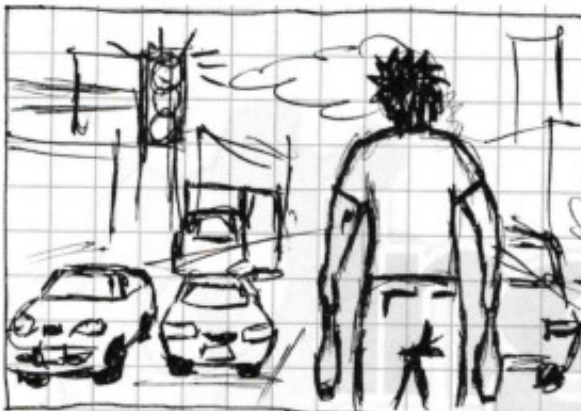

SEMÁFORO EN ROJO

Storyboard

PG: Tráfico - Camos en vías de Medellín.

PD: Semáforo cambia a luz Rojo.

P: Travelling, artista camina hacia la vía y se detiene mirando a los vehículos

PM: Antes se gira y se detiene.

PA: Artista frente a su público, Vehículos

PP: Conductores indiferentes esperando cambio de luz

SEMÁFORO EN ROJO

Storyboard

SEMÁFORO EN ROJO

Storyboard

SEMÁFORO EN ROJO

Storyboard

PG: Malabaristas desparcados, fumando, comiendo, etc

PM: Alejo continuo relato desde otro escenario

PG: Semáforo cambia a luz verde

PD: Travelling pros caminando y se detienen.

PG: Público observando el show

PM: Gente sonriendo, disfrutando el show

SEMÁFORO EN ROJO

Storyboard