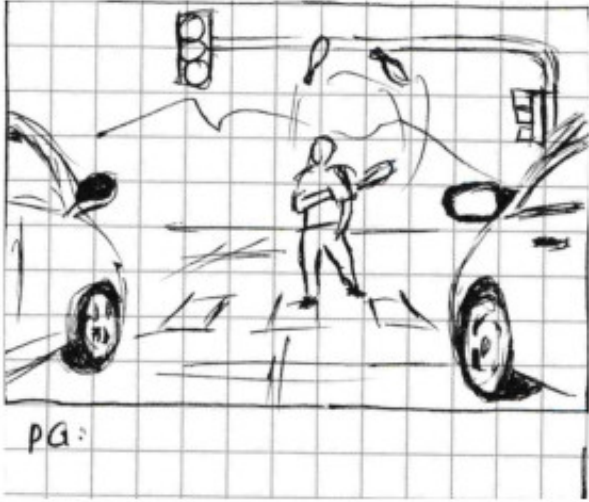

SEMÁFORO EN ROJO

Storyboard

PG: Tráfico - Camos en vías de Medellín.

PD: Semáforo cambia a luz Rojo.

P: Travelling, artista camina hacia la vía y se detiene mirando a los vehículos

PM: Antes se gira y se detiene.

PA: Artista frente a su público, Vehículos

PP: Conductores indiferentes esperando cambio de luz

SEMÁFORO EN ROJO

Storyboard

SEMÁFORO EN ROJO

Storyboard

SEMÁFORO EN ROJO

Storyboard

PG: Malabaristas desparcados, fumando, comiendo, etc

PM: Alejo continuo relato desde otro escenario

PG: Semáforo cambia a luz verde

PD: Travelling pros caminando y se detienen.

PG: Público observando el show

PM: Gente sonriendo, disfrutando el show

SEMÁFORO EN ROJO

Storyboard