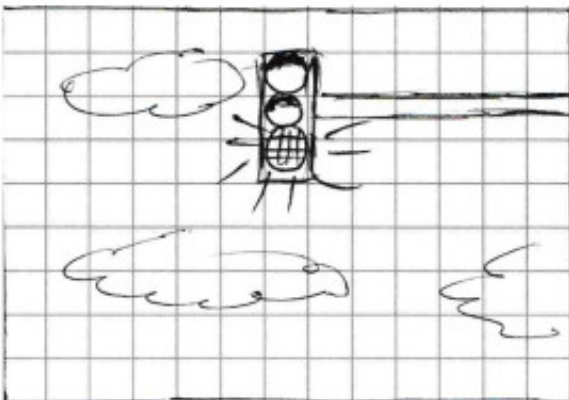

SEMÁFORO EN ROJO

Storyboard

PG: Tráfico - Camos en vías de Medellín.

PD: Semáforo cambia a luz Rojo.

P: Travelling, artista camina hacia la vía y se detiene mirando a los vehículos

PM: Antes se gira y se detiene.

PA: Artista frente a su público, Vehículos

PP: Conductores indiferentes esperando cambio de luz

SEMÁFORO EN ROJO

Storyboard

SEMÁFORO EN ROJO

Storyboard

SEMÁFORO EN ROJO

Storyboard

PG: Malabaristas desparcados, fumando, comiendo, etc

PM: Alejo continuo relato desde otro escenario

PG: Semáforo cambia a luz verde

PD: Travelling pros caminando y se detienen.

PG: Público observando el show

PM: Gente sonriendo, disfrutando el show

SEMÁFORO EN ROJO

Storyboard