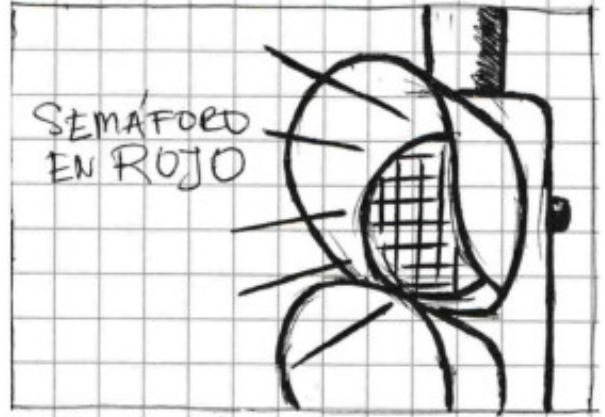

SEMÁFORO EN ROJO

Storyboard

PG: Tráfico - Camos en vías de Medellín.

PD: Semáforo cambia a luz Rojo.

P: Travelling, artista camina hacia la vía y se detiene mirando a los vehículos

PM: Antes se gira y se detiene.

PA: Artista frente a su público, Vehículos

PP: Conductores indiferentes esperando cambio de luz

SEMÁFORO EN ROJO

Storyboard

SEMÁFORO EN ROJO

Storyboard

SEMÁFORO EN ROJO

Storyboard

PG: Malabaristas desparcados, fumando, comiendo, etc

PM: Alejo continuo relato desde otro escenario

PG: Semáforo cambia a luz verde

PD: Travelling pros caminando y se detienen.

PG: Público observando el show

PM: Gente sonriendo, disfrutando el show

SEMÁFORO EN ROJO

Storyboard